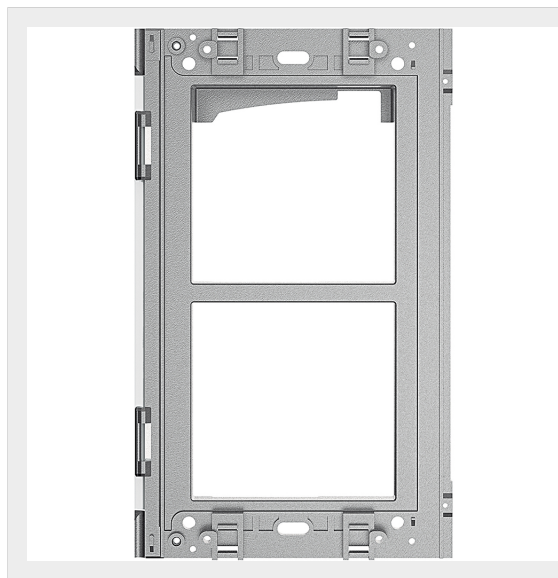

BTICINO &gt; Door entry system &gt; 2 wires system &gt; SFERA entrance panels

**350325**

Support frame 2 modules Sfera Robur

## Documentation

Height	223mm
Width	134mm
Depth	34,5mm
N° of modules	2
Series	Sfera Robur

 [Instructions Sheet](#) [Catalogue](#) [Sfera Catalogue](#)