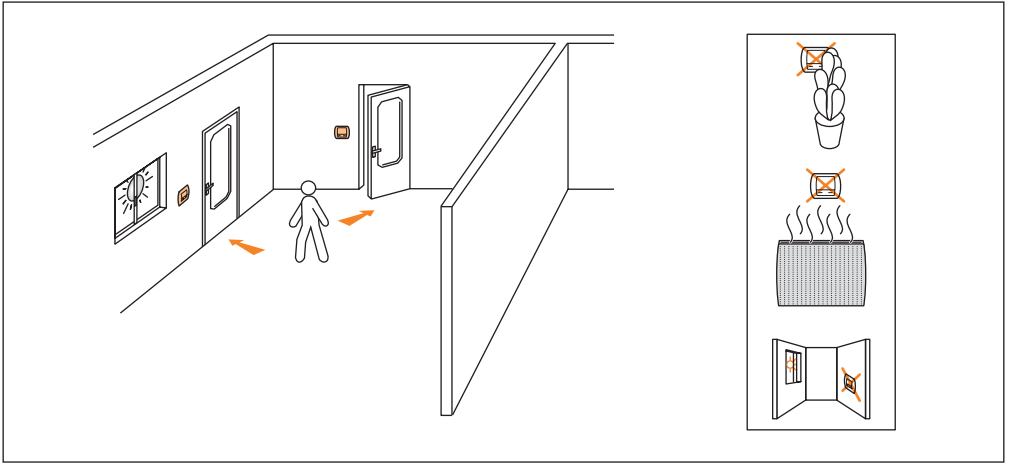

	HD/HC/HS4659	L/N/NT4659N	AM5659
	27 V _~		
	15 mA		
	2 x 0.35 mm ²		
	-5°C / +45°C		
	300 lux		
	15 mn		
	45 m ² (PIR)		

i www.legrandoc.com