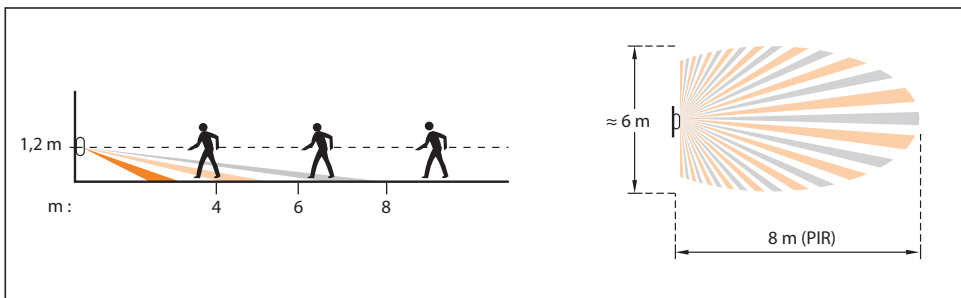

	HD/HC/HS4659	L/N/NT4659N	AM5659
	27 V _~		
	15 mA		
	2 x 0.35 mm ²		
	-5°C / +45°C		
	300 lux		
	15 mn		
	45 m ² (PIR)		

i www.legrandoc.com