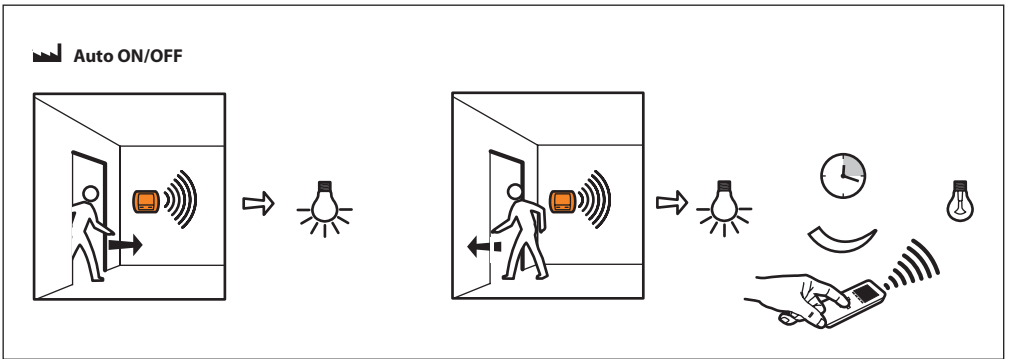

	HD/HC/HS4659	L/N/NT4659N	AM5659
	27 V _~		
	15 mA		
	2 x 0.35 mm ²		
	-5°C / +45°C		
	300 lux		
	15 mn		
	45 m ² (PIR)		

i www.legrandoc.com