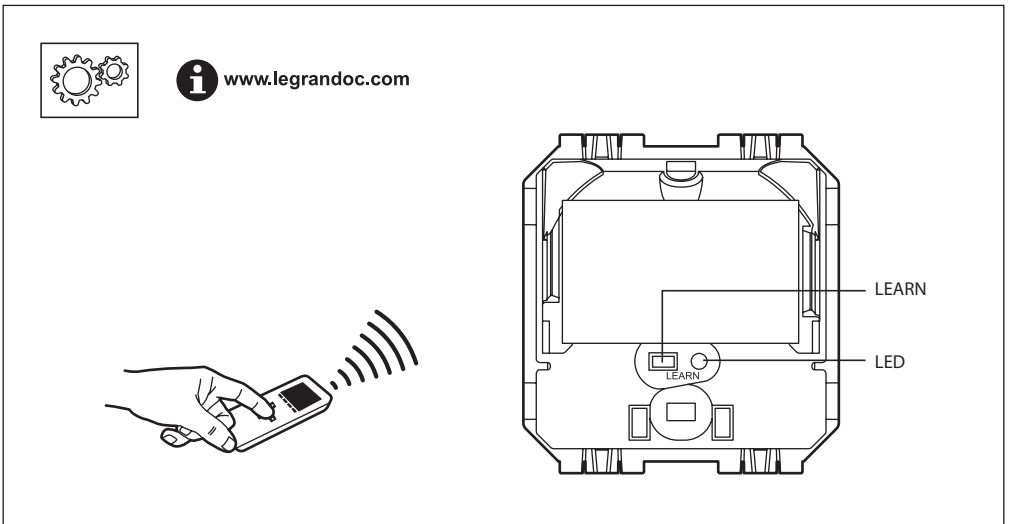

	HD/HC/HS4659	L/N/NT4659N	AM5659
	27 V _~		
	15 mA		
	2 x 0.35 mm ²		
	-5°C / +45°C		
	300 lux		
	15 mn		
	45 m ² (PIR)		

i www.legrandoc.com