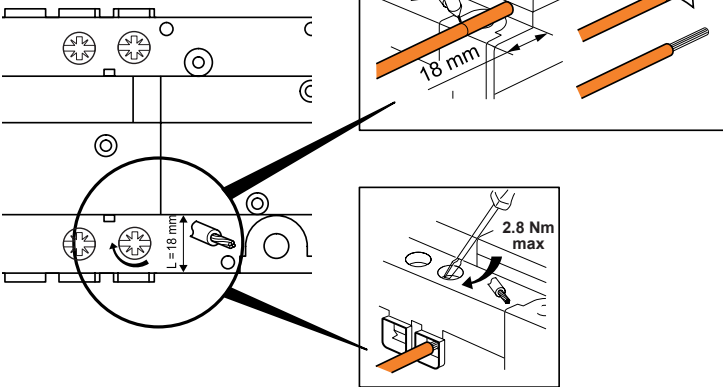

MW 63-160A

N0064EQ401_02

100 - 125 - 160 A

(mm)	3P	4P
A	26,7	26,7
B	133	160
C	91	91
D	83	83
E	63	63
F	45	45
G	16	16
H	44	44
I	99	66
J	22,5	22,5
K	24	24
L	6	6
M	22	22
N	22,5	22,5
O	58	58
P	71,5	71,5
Q maxi	523	523
Q mini	114	114
R	91	91
S	96	96
T	118,5	118,5
U maxi	66	66
U mini	63	63
W	26,7	26,7
Z	8	8

63 A

(mm)	3P/4P
A	17,7
B	125
C	93
D	83
E	63
F	45
G	16
H	44
I	66
J	22,5
K	24
L	6
M	22
N	22,5
O	58
P	71,5
Q maxi	523
Q mini	114
R	91
S	96

100 - 125 - 160 A

63 A

63 - 100 - 125 - 160 A

Montaggio del contatto ausiliario
Installation der Hilfskontakte
Montage des contacts auxiliaires
Installing the auxiliary contacts