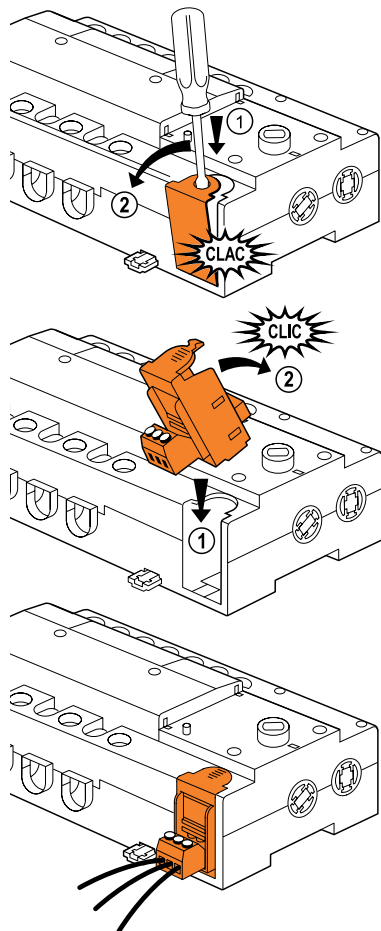

MW 63-160A

N0064EQ401_02

100 - 125 - 160 A

(mm)	3P	4P
A	26,7	26,7
B	133	160
C	91	91
D	83	83
E	63	63
F	45	45
G	16	16
H	44	44
I	99	66
J	22,5	22,5
K	24	24
L	6	6
M	22	22
N	22,5	22,5
O	58	58
P	71,5	71,5
Q maxi	523	523
Q mini	114	114
R	91	91
S	96	96
T	118,5	118,5
U maxi	66	66
U mini	63	63
W	26,7	26,7
Z	8	8

63 A

(mm)	3P/4P
A	17,7
B	125
C	93
D	83
E	63
F	45
G	16
H	44
I	66
J	22,5
K	24
L	6
M	22
N	22,5
O	58
P	71,5
Q maxi	523
Q mini	114
R	91
S	96

100 - 125 - 160 A

63 A

63 - 100 - 125 - 160 A

Montaggio del contatto ausiliario
Installation der Hilfskontakte
Montage des contacts auxiliaires
Installing the auxiliary contacts