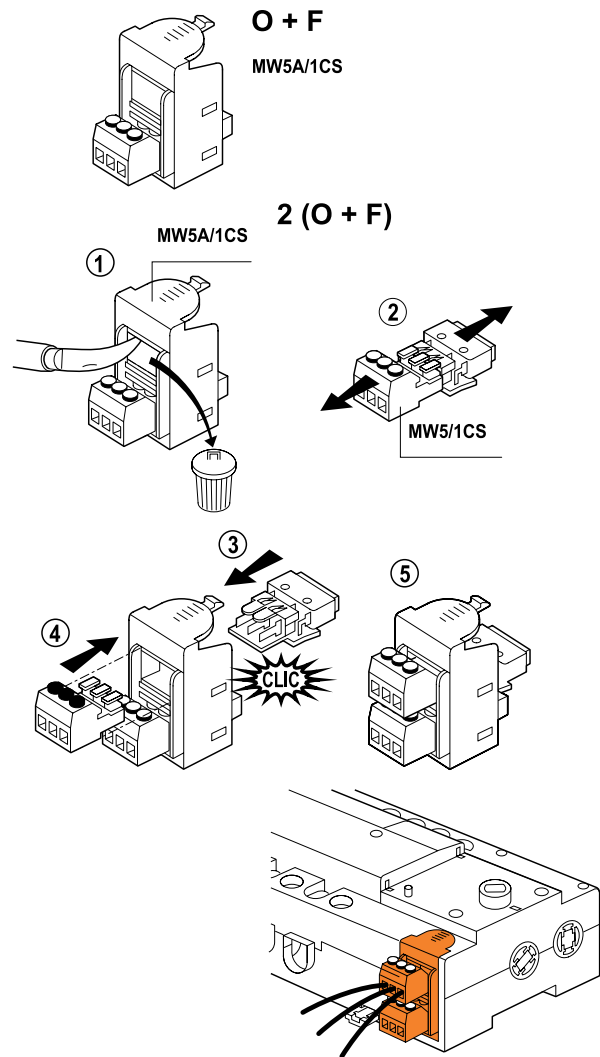

MW 63-160A

N0064EQ401_02

100 - 125 - 160 A

(mm)	3P	4P
A	26,7	26,7
B	133	160
C	91	91
D	83	83
E	63	63
F	45	45
G	16	16
H	44	44
I	99	66
J	22,5	22,5
K	24	24
L	6	6
M	22	22
N	22,5	22,5
O	58	58
P	71,5	71,5
Q maxi	523	523
Q mini	114	114
R	91	91
S	96	96
T	118,5	118,5
U maxi	66	66
U mini	63	63
W	26,7	26,7
Z	8	8

63 A

(mm)	3P/4P
A	17,7
B	125
C	93
D	83
E	63
F	45
G	16
H	44
I	66
J	22,5
K	24
L	6
M	22
N	22,5
O	58
P	71,5
Q maxi	523
Q mini	114
R	91
S	96

100 - 125 - 160 A

63 A

63 - 100 - 125 - 160 A

Montaggio del contatto ausiliario
Installation der Hilfskontakte
Montage des contacts auxiliaires
Installing the auxiliary contacts