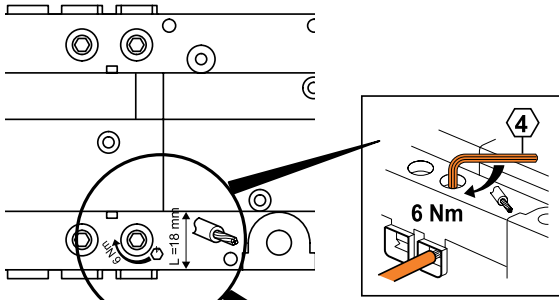

MW 63-160A

N0064EQ401_02

100 - 125 - 160 A

(mm)	3P	4P
A	26,7	26,7
B	133	160
C	91	91
D	83	83
E	63	63
F	45	45
G	16	16
H	44	44
I	99	66
J	22,5	22,5
K	24	24
L	6	6
M	22	22
N	22,5	22,5
O	58	58
P	71,5	71,5
Q maxi	523	523
Q mini	114	114
R	91	91
S	96	96
T	118,5	118,5
U maxi	66	66
U mini	63	63
W	26,7	26,7
Z	8	8

63 A

(mm)	3P/4P
A	17,7
B	125
C	93
D	83
E	63
F	45
G	16
H	44
I	66
J	22,5
K	24
L	6
M	22
N	22,5
O	58
P	71,5
Q maxi	523
Q mini	114
R	91
S	96

100 - 125 - 160 A

63 A

63 - 100 - 125 - 160 A

Montaggio del contatto ausiliario
Installation der Hilfskontakte
Montage des contacts auxiliaires
Installing the auxiliary contacts