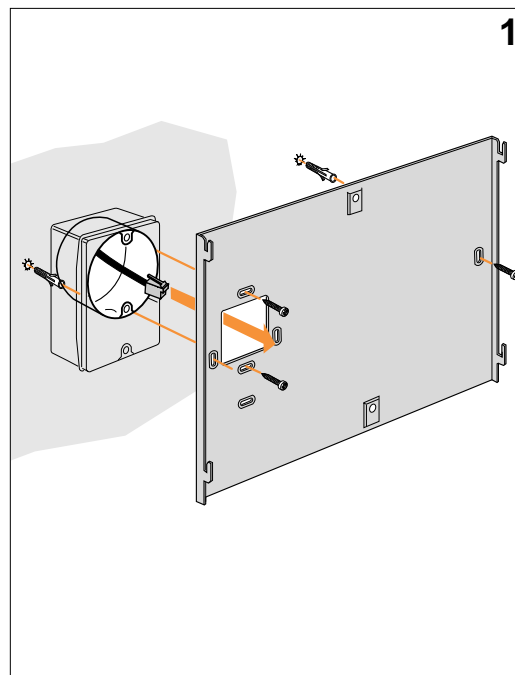

TERRANO

337170

Istruzioni d'uso
Montageanleitung
Notice de montage
Instruction sheet
Instrucciones de empleo
Gebruiksaanwijzing
Instruções de uso

PART. B7716A

09/97 SR

3**4**

colore	funzioni
giallo	GND
verde	+V
blu	b
bianco	a
rosso	ACC
marrone	SUON
nero	VID -
grigio	VID +