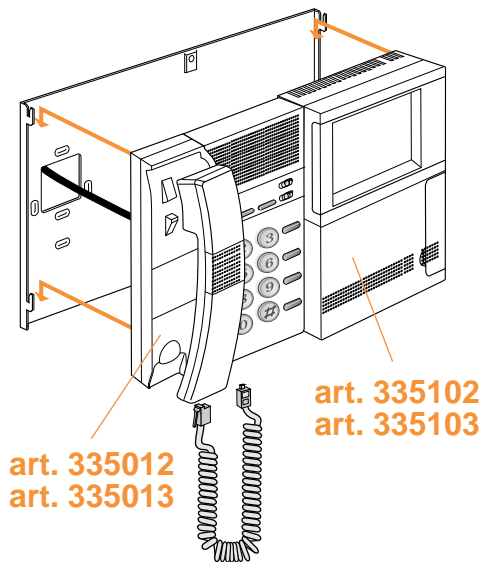

TERRANO

337170

Istruzioni d'uso
Montageanleitung
Notice de montage
Instruction sheet
Instrucciones de empleo
Gebruiksaanwijzing
Instruções de uso

PART. B7716A

09/97 SR

3**4**

colore	funzioni
giallo	GND
verde	+V
blu	b
bianco	a
rosso	ACC
marrone	SUON
nero	VID -
grigio	VID +