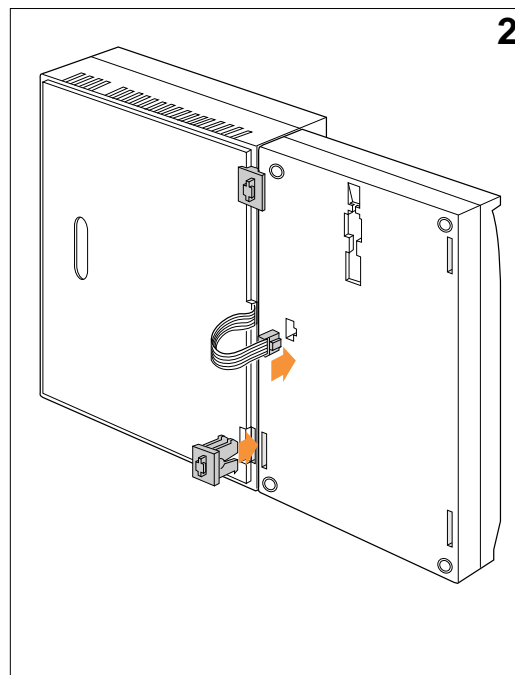

TERRANO

337170

Istruzioni d'uso
Montageanleitung
Notice de montage
Instruction sheet
Instrucciones de empleo
Gebruiksaanwijzing
Instruções de uso

PART. B7716A

09/97 SR

3**4**

colore	funzioni
giallo	GND
verde	+V
blu	b
bianco	a
rosso	ACC
marrone	SUON
nero	VID -
grigio	VID +