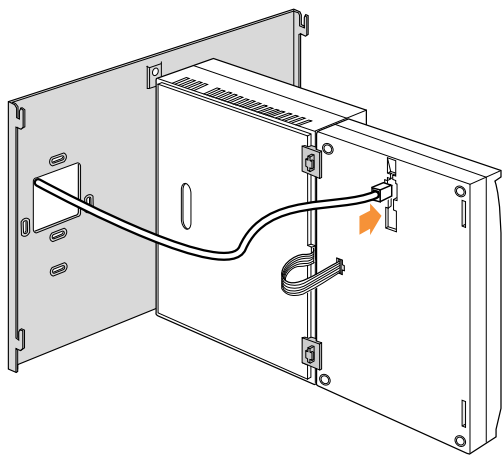

TERRANO

337170

Istruzioni d'uso
Montageanleitung
Notice de montage
Instruction sheet
Instrucciones de empleo
Gebruiksaanwijzing
Instruções de uso

PART. B7716A

09/97 SR

3**4**

colore	funzioni
giallo	GND
verde	+V
blu	b
bianco	a
rosso	ACC
marrone	SUON
nero	VID -
grigio	VID +