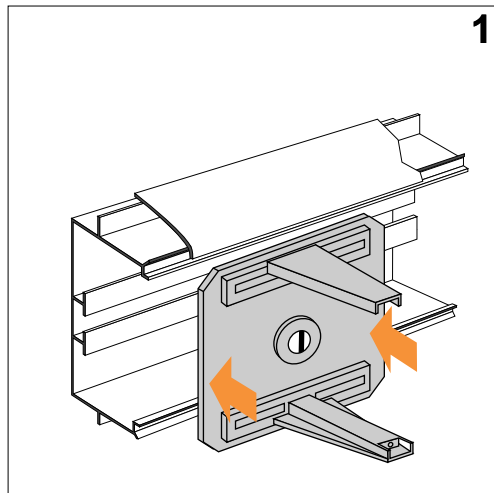

bticino®

Interlink

art. 120006

Istruzioni d'uso
Montageanleitung
Notice de montage
Instruction sheet
Instrucciones de empleo
Gebruiksaanwijzing

PART. B0849A

11/95 SR

3

Living International
Living
Light, Magic
Tekne