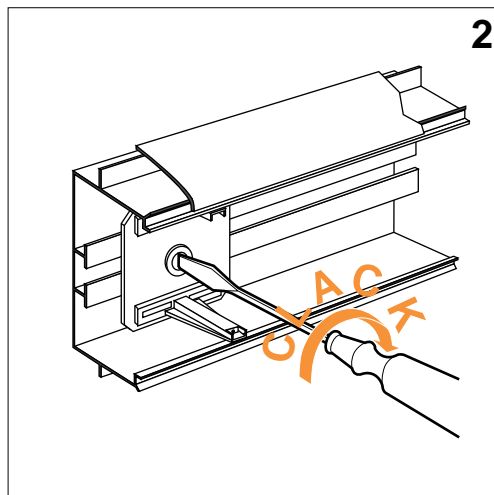

bticino®

Interlink

art. 120006

Istruzioni d'uso
Montageanleitung
Notice de montage
Instruction sheet
Instrucciones de empleo
Gebruiksaanwijzing

PART. B0849A

11/95 SR

3

Living International
Living
Light, Magic
Tekne