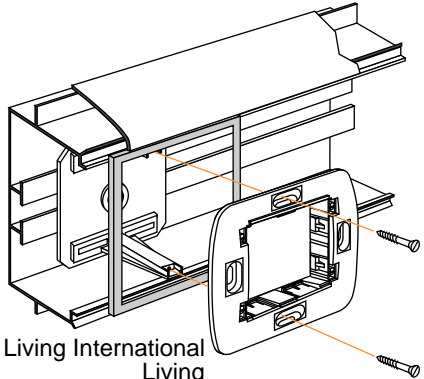

bticino®

Interlink

art. 120006

Istruzioni d'uso
Montageanleitung
Notice de montage
Instruction sheet
Instrucciones de empleo
Gebruiksaanwijzing

PART. B0849A

11/95 SR

3

Living International
Living
Light, Magic
Tekne

5

4

6

Living International
Living
Light, Magic
Tekne

CLACK