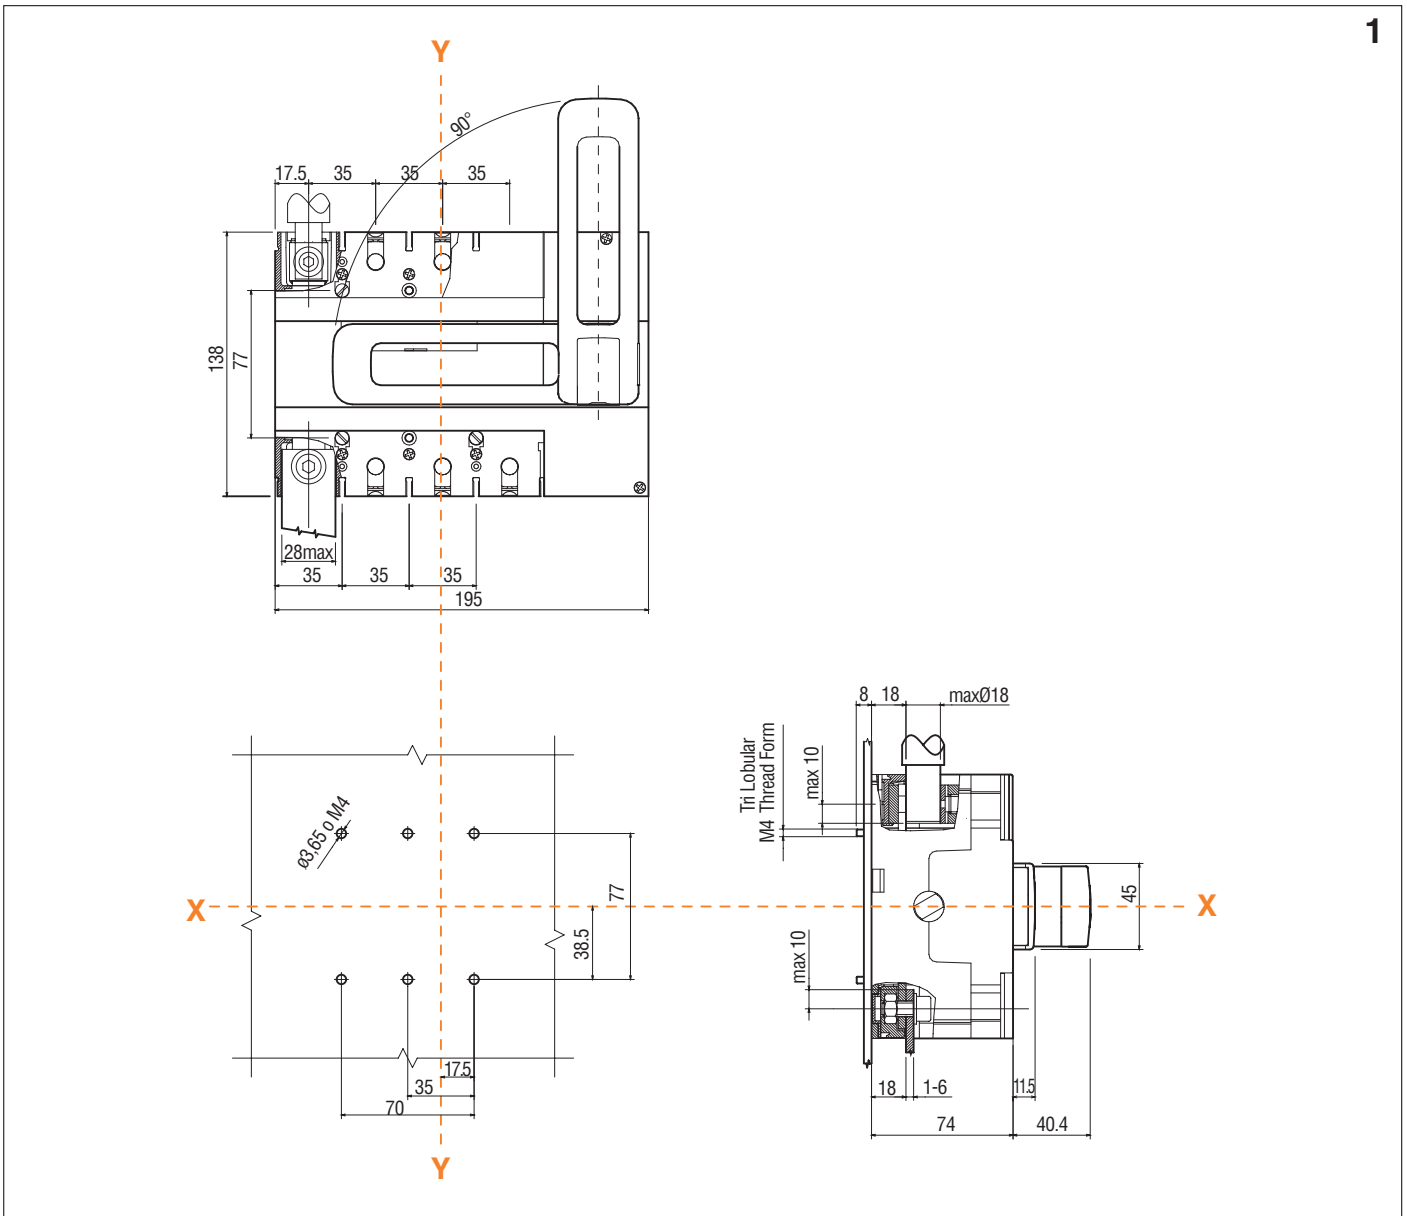

	3P	4P
<b>A</b>	1	1
<b>B</b>	6	8
<b>C</b>	6	8
<b>D</b>	2	2
<b>E</b>	2	3

**10**

**C**

14	Red	Black	11
12	White		

Contatto ausiliario in commutazione  
Hilfsschalter  
Contact auxiliaire  
Auxiliary switch  
Contacto auxiliare de commutation

**CA**

34	Red	Black	31
32	White		

Contatto ausiliario anticipato in commutazione  
Vorauswirkend Hilfsschalter  
Contact auxiliaire anticipé  
Anticipated auxiliary switch  
Contacto auxiliare anticipado de commutation

**S**

54	White	Black	51
52	Red		

Contatto di allarme in commutazione  
Störmeldesalter (Wechsler)  
Contact de signalisation de défaut (inverseur)  
Alarm switch (switchover)  
Contacto de senâlisasion de disparo en commutation