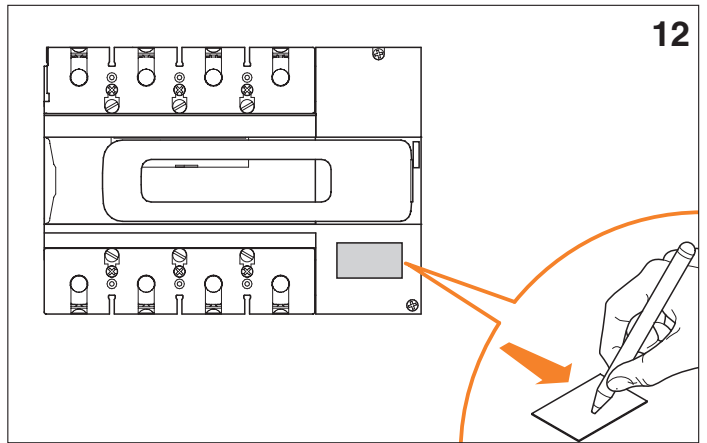

M7240	M7241
	3P	4P
A	4	4
B	2	4
C	6	8
D	6	8
E	4	4
F	2	4
G	12	16
H	12	16
I	6	8