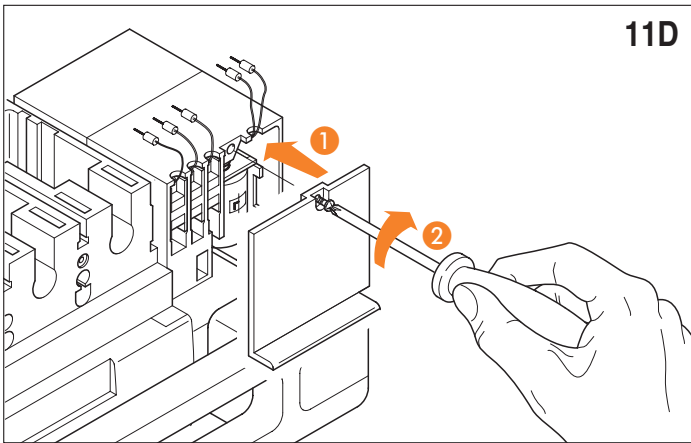

M7240	M7241
	3P	4P
A	4	4
B	2	4
C	6	8
D	6	8
E	4	4
F	2	4
G	12	16
H	12	16
I	6	8