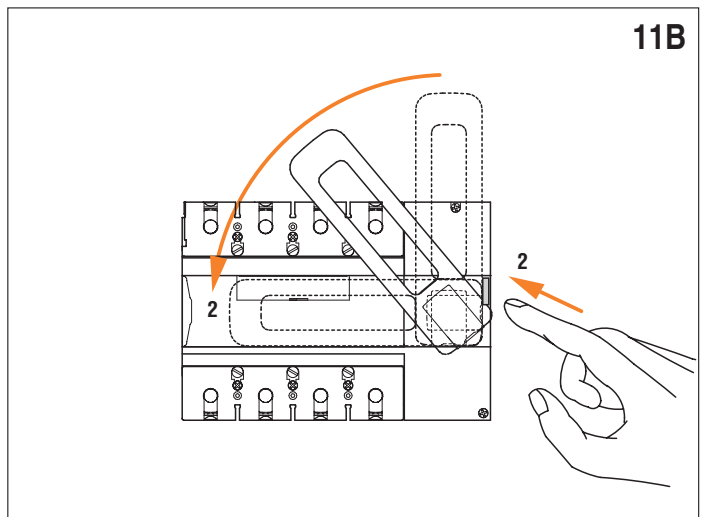

**CA**

34	Red	Black	31
32	White		

Contatto ausiliario anticipato in commutazione  
Vorauswirkend Hilfsschalter  
Contact auxiliaire anticipé  
Anticipated auxiliary switch  
Contacto auxiliare anticipado de commutation

**S**

54	White	Black	51
52	Red		

Contatto di allarme in commutazione  
Störmeldesalter (Wechsler)  
Contact de signalisation de défaut (inverseur)  
Alarm switch (switchover)  
Contacto de senâlisasion de disparo en commutation